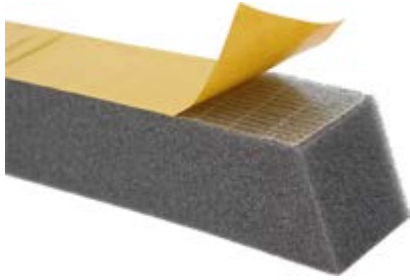

<u>Доборные элементы</u>	Описание
	<p>Конек прямой</p> <p>Общая длина 2000 мм Эффективная длина 1900 мм</p>
	<p>Ендова внутренняя</p> <p>Общая длина 2000 мм Эффективная длина 1900 мм</p>
	<p>Ендова внешняя</p> <p>Общая длина 2000 мм Эффективная длина 1900 мм</p>
	<p>Карнизная планка</p> <p>Общая длина 2000 мм Эффективная длина 1900 мм</p>
	<p>Торцевая планка (Ветровой профиль)</p> <p>Общая длина 2000 мм Эффективная длина 1900 мм</p>
	<p>Угловой профиль (Планка примыкания)</p> <p>Общая длина 2000 мм Эффективная длина 1900 мм</p>
	<p>Кровельные саморезы</p> <p>Специальные кровельные саморезы с прокладкой из ЭПДМ-резины, окрашенные в цвет кровли. Саморезы предназначены для крепления металлочерепицы и профнастила к обрешетке из дерева или металла.</p>

Универсальные уплотнители

- самоклеящийся уплотнитель обеспечивает наиболее быстрый и удобный способ заполнения зазоров, образующихся при монтаже металлочерепицы и профнастила
- устойчив к воздействию большинства химических веществ
- выдерживает высокие и низкие температуры
- позволяет вентилировать кровлю
- устойчив к ультрафиолету
- материал не впитывает воду

Аэроэлементы конька/хребта Top-Roll

Применяется для вентиляции конька и хребта. Защищает подкровельное пространство от дождя и снега. Материал: сетчатое полотно, гофрированные боковые ленты сделаны из алюминия, бутиловый клей нанесен на внутренние кромки под давлением, что дает более высокую адгезию. Обеспечивает максимальную вентиляцию подкровельного пространства.

Длина: 5 м. Ширина: 310 мм.

Цвет: красный, коричневый, черный. Расход: 1 рулон на 5 п.м.

Вентиляция: 1000 см/м²

Температура монтажа: от +5° С до +35° С

Ventotec

Материал: центральная часть состоит из нетканого материала, гофрированные боковые ленты сделаны из алюминия, бутиловый клей нанесен на внутренние кромки под давлением, что дает более высокую адгезию.